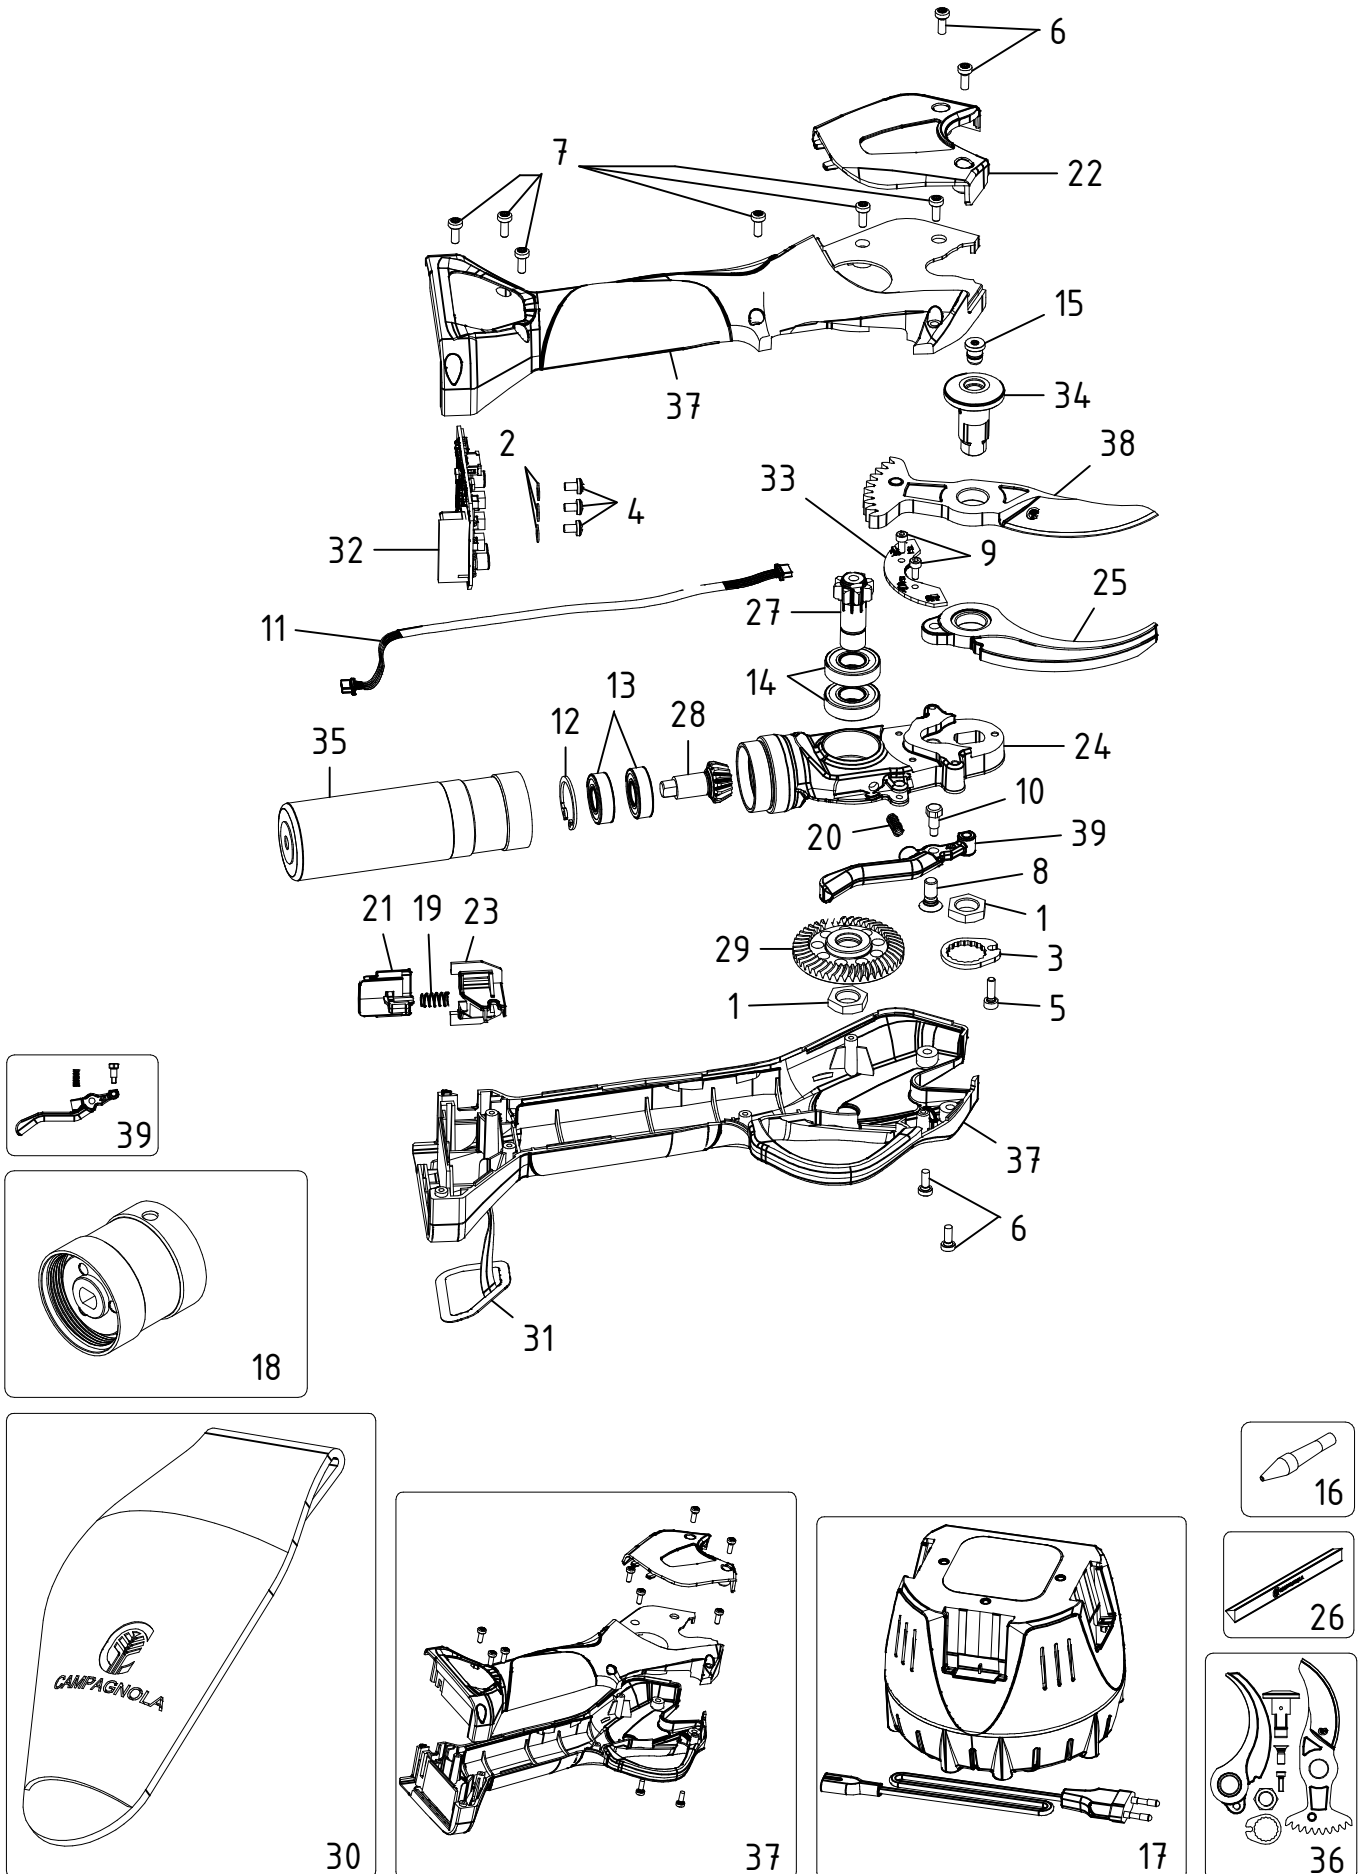

Esploso Forbice elettronica NOVA 40 - MITA.0200

CAMPAGNOLA S.r.l - Tav.: 0350.0657 Release / Versione 01

CAMPAGNOLA

UFF. TECNICO RICAMBI - RIPRODUZIONE VIETATA

Esploso Forbice elettronica NOVA 40 - MITA.0200

CAMPAGNOLA S.r.l - Tav.: 0350.0657 Release / Versione 01

Pos	Q.tà	Codice	Descrizione
1	2	0100.0237	Dado M10x1 NOVA
2	3	0101.0150	Rondella piana 3 - UNI 6592 zinc.
3	1	0101.0276	Rondella antirrotazione NOVA
4	3	0106.0150	Vite TC M3x5 DIN 7985
5	1	0106.0324	Vite TCCE M3x10 UNI 5931 zinc.
6	4	0106.0528	Vite TC M3x8 DIN 7985 TORX-Zinc. Nera Cr.3
7	6	0106.0530	Vite TCB W1452 T10 10.9 Ø3x8 Torx nera
8	1	0106.0533	Vite M5x12 ISO14581-8.8 TX25 (A2K)
9	2	0106.0560	Vite TCEI INOX A2 UNI 5931 DIN 912 M2,5x6
10	1	0106.0561	Vite calibrata NOVA
11	1	0120.0159	Cavo sensori
12	1	0126.0459	Anello elastico I20 UNI 7064 DIN 472
13	2	0127.0198	Cuscinetto 619/9 2Z SKF - 9x20x6
14	2	0127.0199	Cuscinetto 61900 2RS1 SKF - 10x22x6
15	1	0133.0223	Tappo perno lama
16	1	0134.0329	Ugello bomboletta Spray
17	1	0136.0161	Charger KOALA
18	1	0153.0207	Riduttore 23:1 SG
19	1	0164.0227	Molla sblocco batteria
20	1	0164.0228	Molla leva azionamento
21	1	0168.0118	Sicura batteria
22	1	0171.0440	Coperchio N40
23	1	0171.0441	Alloggiamento sicura batteria
24	1	0171.0443	Corpo lame NOVA 40
25	1	0175.0261	Lama fissa N40
26	1	0180.0103	Pietra affilatura NOVA
27	1	0189.0218	Pignone 2° stadio NOVA 40
28	1	0189.0219	Pignone conico NOVA 40
29	1	0197.0137	Corona NOVA 40
30	1	0207.0202	Fondina NOVA
31	1	0218.0245	Tastierino NOVA
32	1	0218.0246	Scheda azionamento NOVA 40
33	1	0218.0248	Scheda sensori NOVA
34	1	6125.0007	Perno lame completo NOVA
35	1	6146.0049	Motoriduttore 21V SG
36	1	PACK.2051	Kit manutenzione N40
37	1	PACK.2053	Kit covers NOVA 40
38	1	PACK.2055	Kit lama mobile N40
39	1	PACK.2062	Kit leva di azionamento NOVA 40